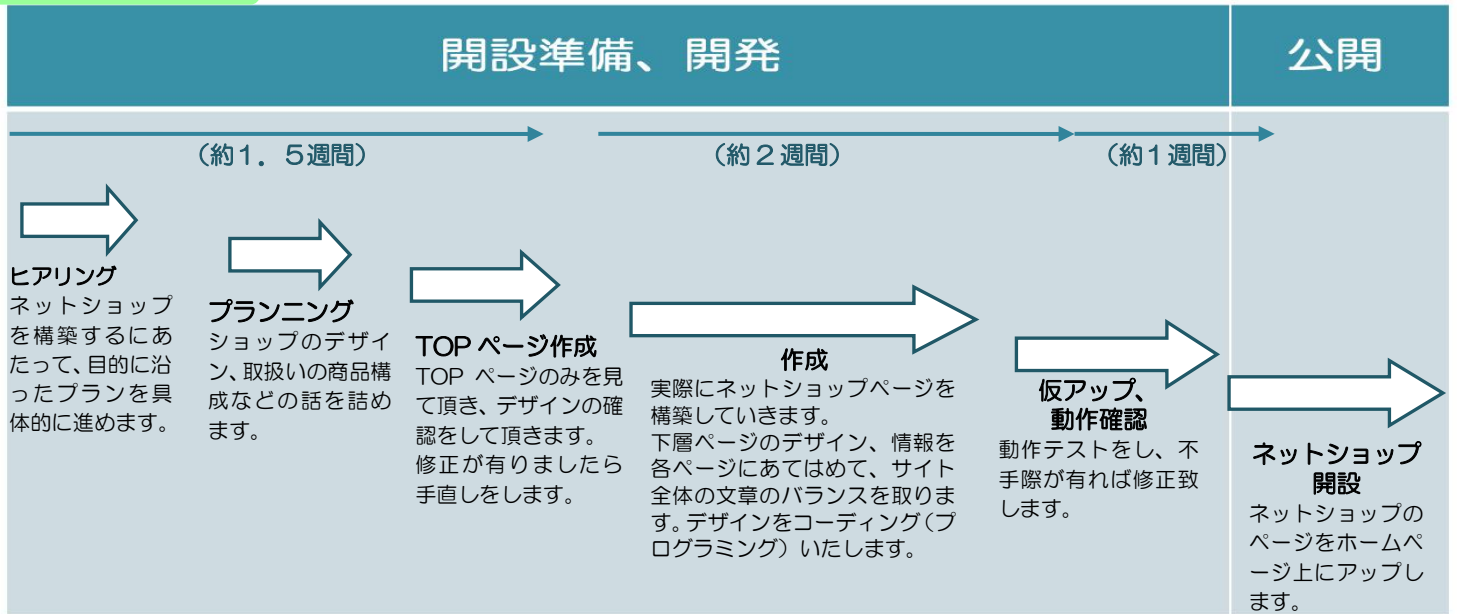

オフィス ネットショップ
ネットショップ

絶えず営業活動が可能に！！

ご購入も簡単に

美店舗
自宅

ユーザには自宅から
楽々お買い物をして頂けます

スケジュール案

製品案内

<p>卸売業向け営業戦略システム</p> <p>市場システム中央版</p> <ul style="list-style-type: none"> ●中央市場／水産版 ●中央市場／青果版 ●中央市場／花卉版 	<p>仲卸売業向け販売管理システム</p> <p>仲卸システム</p> <ul style="list-style-type: none"> ●仲卸 水産版 ●仲卸 青果版 ●仲卸 花卉版 	<p>受発注をインターネットで！</p> <p>Web受注システム</p>	<p>倉庫運用のノウハウ満載</p> <p>冷蔵庫システム</p>
<p>卸売業向け営業戦略システム</p> <p>市場システム地方版</p> <ul style="list-style-type: none"> ●地方市場／水産版 ●地方市場／青果版 ●地方市場／花卉版 	<p>インターネットで使える！</p> <p>Web仲卸システム</p> <ul style="list-style-type: none"> ●仲卸 水産版 ●仲卸 青果版 ●仲卸 花卉版 	<p>DWHシステム</p>	<p>物流システム</p>
		<p>現場入力システム</p>	<p>受注システム</p>
		<p>積送システム</p>	<p>棚卸システム</p>