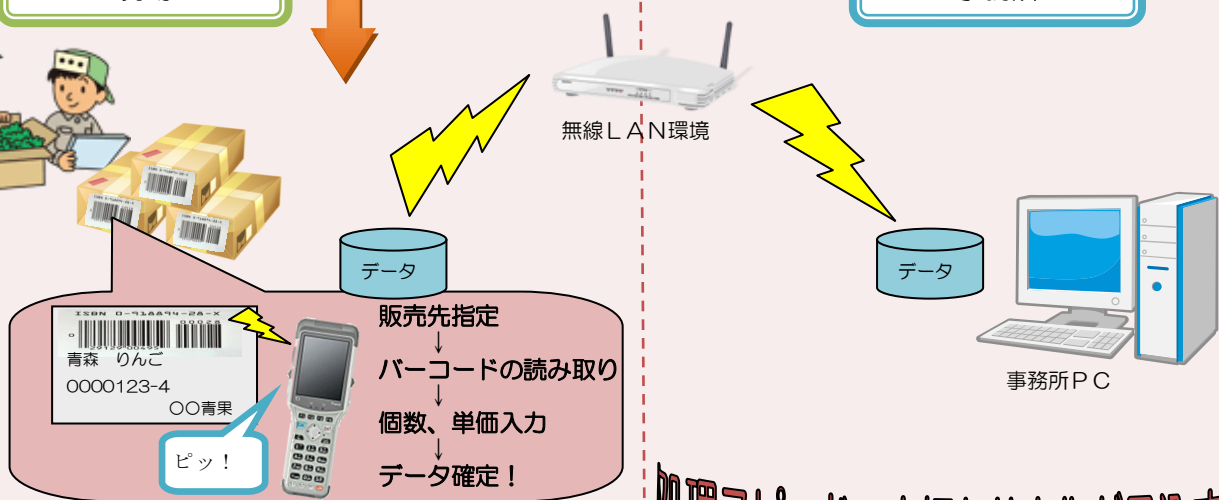

現場

事務所

処理スピードの大幅な効率化が見込まれます!

お問合せ先

株式会社 ワイエスケイ情報システム

〒030-0137 青森市卸町1番1号 青森市中央卸売市場内

TEL: 017-738-5900 FAX: 017-738-5315

URL: <http://www.ysk-js.jp> E-Mail: info@ysk-js.jp 営業担当: 木村

卸売市場システム

中央市場向け・地方市場向け

水産・青果・花卉市場向け

倉庫システム/物流システム