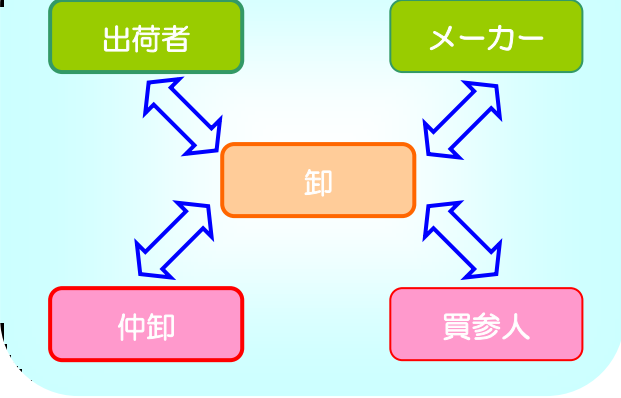

倉庫システム/物流システム

オプション

◆場内EDIでさらなる変化を！！

現場入力システムの他に、場内EDI連携させることでさらなる業務効率アップ、作業のスピードアップが可能です。

Electronic Data Interchange

●得意先への効果●

- ・発注、仕入業務事務作業の軽減とスピード化
- ・提供販促情報の活用による販売促進
- ・設備投資不要

●卸売業者の効果●