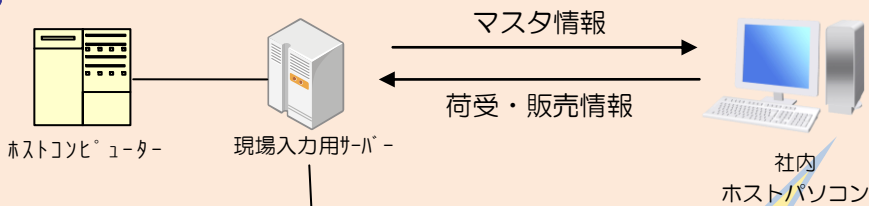

現場入力システム

特徴

◆現場入力システムとは？

売場で発生する販売データをリアルタイムに入力することを目的とします。

売場内にはアクセスポイントを設置し、無線にてデータを発信・受信しますので移動セリなど動きながらの使用が可能です。

- ◆持ち運びに便利
- ◇全体作業の効率化・スピード化
- ◇手書き作業の削減
- ◇データの即事化
- ◇転記ミス・入力ミスの減少
- ◇簡単操作で覚えやすい！

システム概要

～ オフィス ～

無線で現場入力サーバーへ送信されたデータは基幹システムへ反映。これまでの伝票作成転記作業やコード記入作業等の事務作業が無くなります。

～ 場内 ～

せり、あるいは相対売りの現場で、これまで販売原票に手書きしていたデータをその場で入力。商品データベース搭載により、商品コード入力だけでその商品の詳細が表示されるので、後は販売数量・単価を入力するだけ！

御買上明細表作成
せり結果表作成

荷受所で商品が到着した時点で簡単入力、商品データを取得。ラベル発行も可能です。また物流システムとの連携も可能です。