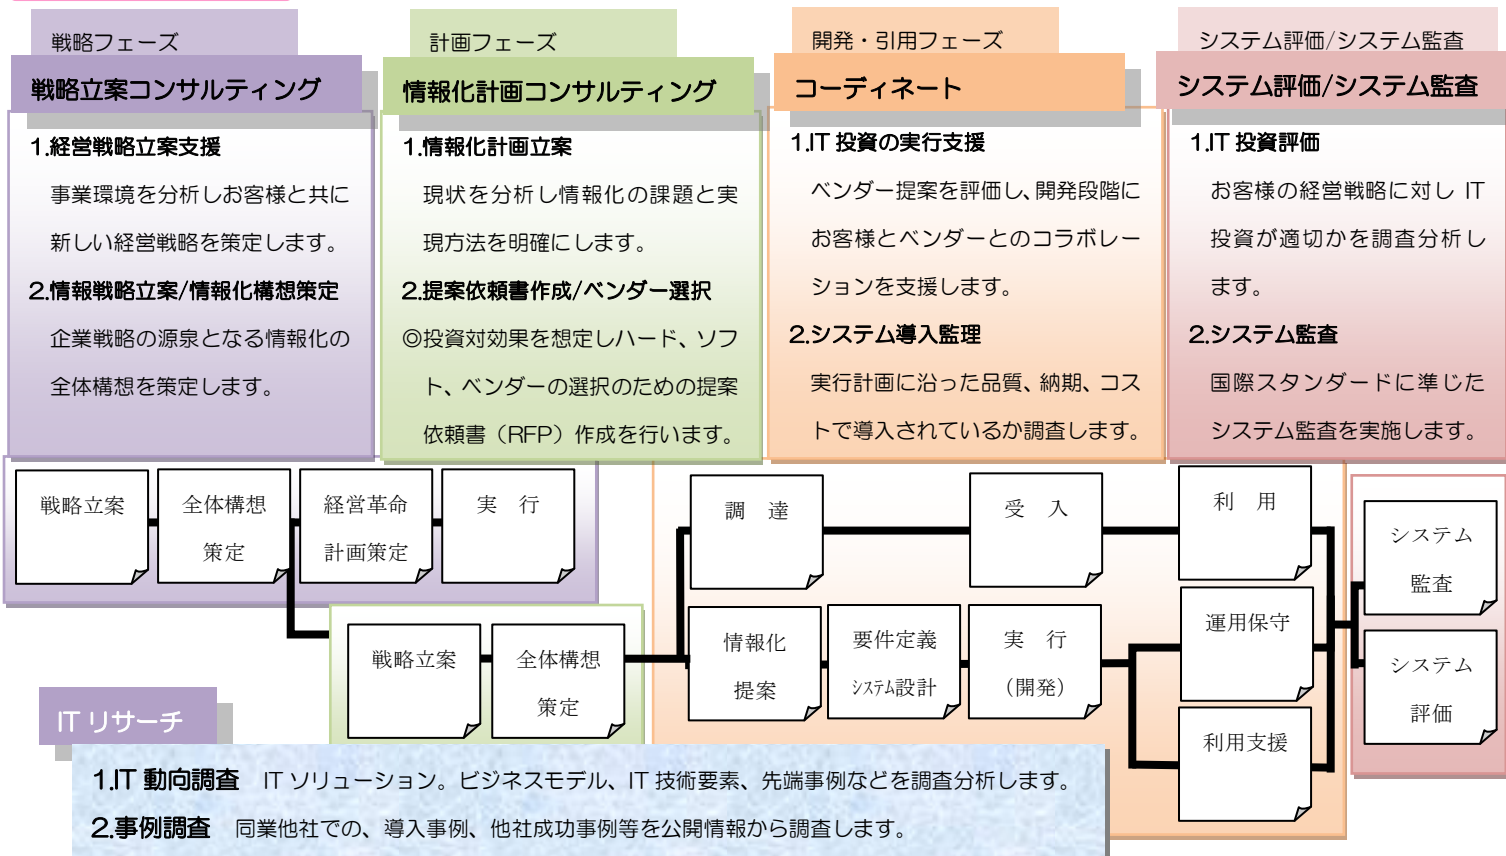

～「IT 革命」に立ち向かうお客様の戦略立案から実現、評価まで、トータルに支援～

Consulting support service

コンサルティング支援サービス

ソリューション

- ◆企業全体で経営資源を有効活用する観点から、情報を統合的に管理し、経営の効率を図るためのお手伝いをします。
 - ◆企業システムを、もう一度全体から見直し、経営に有効なシステムに再構築します。
- ⇒つまり、**全体最適・業務改革（BPR）/経営改革・リアルタイム&可視化**

フェーズ概要

システム再構築の視点

「部門内効率化、コスト削減、最新システム技術の活用」から「**企業競争力の強化**」へ転換が必要

**より”経営”を意識した
情報システムの構築**

お問合せ先

株式会社 ワイエスケイ情報システム

〒030-0137 青森市卸町1番1号 青森市中央卸売市場内

TEL : 017-738-5900 FAX : 017-738-5315